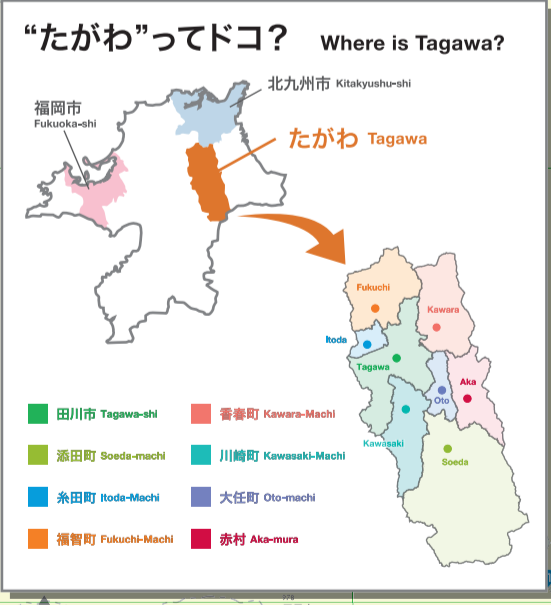

たがわ お出かけ Map

- ### アイコンの見方
- 市役所
 - 町・村役場
 - 役場支所
 - 観光スポット・店舗
 - 観光スポット(広域)
 - 駅
 - ♨ 温泉施設
 - 🚆 道の駅
 - 🛣 国道
 - 🛣 県道
 - 🛣 交差点

たがわへのアクセス Access to Tagawa

<p>福岡市</p> <p>車で70分</p> <p>バスで90分</p> <p>西鉄バス 西鉄天神バスセンター～後藤寺バスセンター</p> <p>電車で70分</p> <p>JR九州 博多駅～田川後藤寺駅</p>	<p>田川市</p> <p>車で60分</p> <p>バスで90分</p> <p>西鉄バス 小倉駅バスセンター～後藤寺バスセンター</p> <p>電車で60分</p> <p>JR九州 小倉駅～田川後藤寺駅</p>	<p>北九州市</p>
--	---	--------------------

注：車でのアクセス時間は市役所周辺から田川市役所周辺への到着にかかる時間となります。