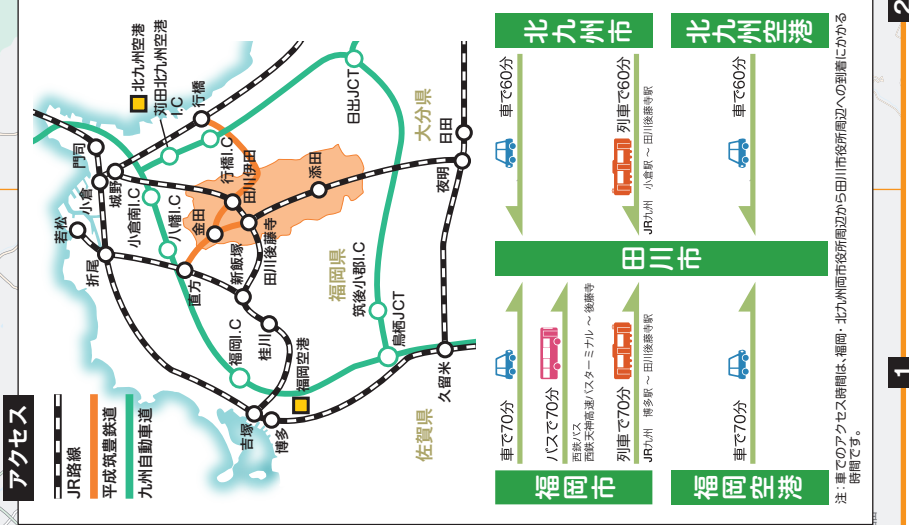

JR田彦山線の運行について
平成29年7月の九州北部豪雨の影響により、添田駅～夜明駅間が運転見合わせとなっております。代り、代行輸送が実施されています。(令和3年8月現在)
詳しくはJR九州へお問い合わせください。