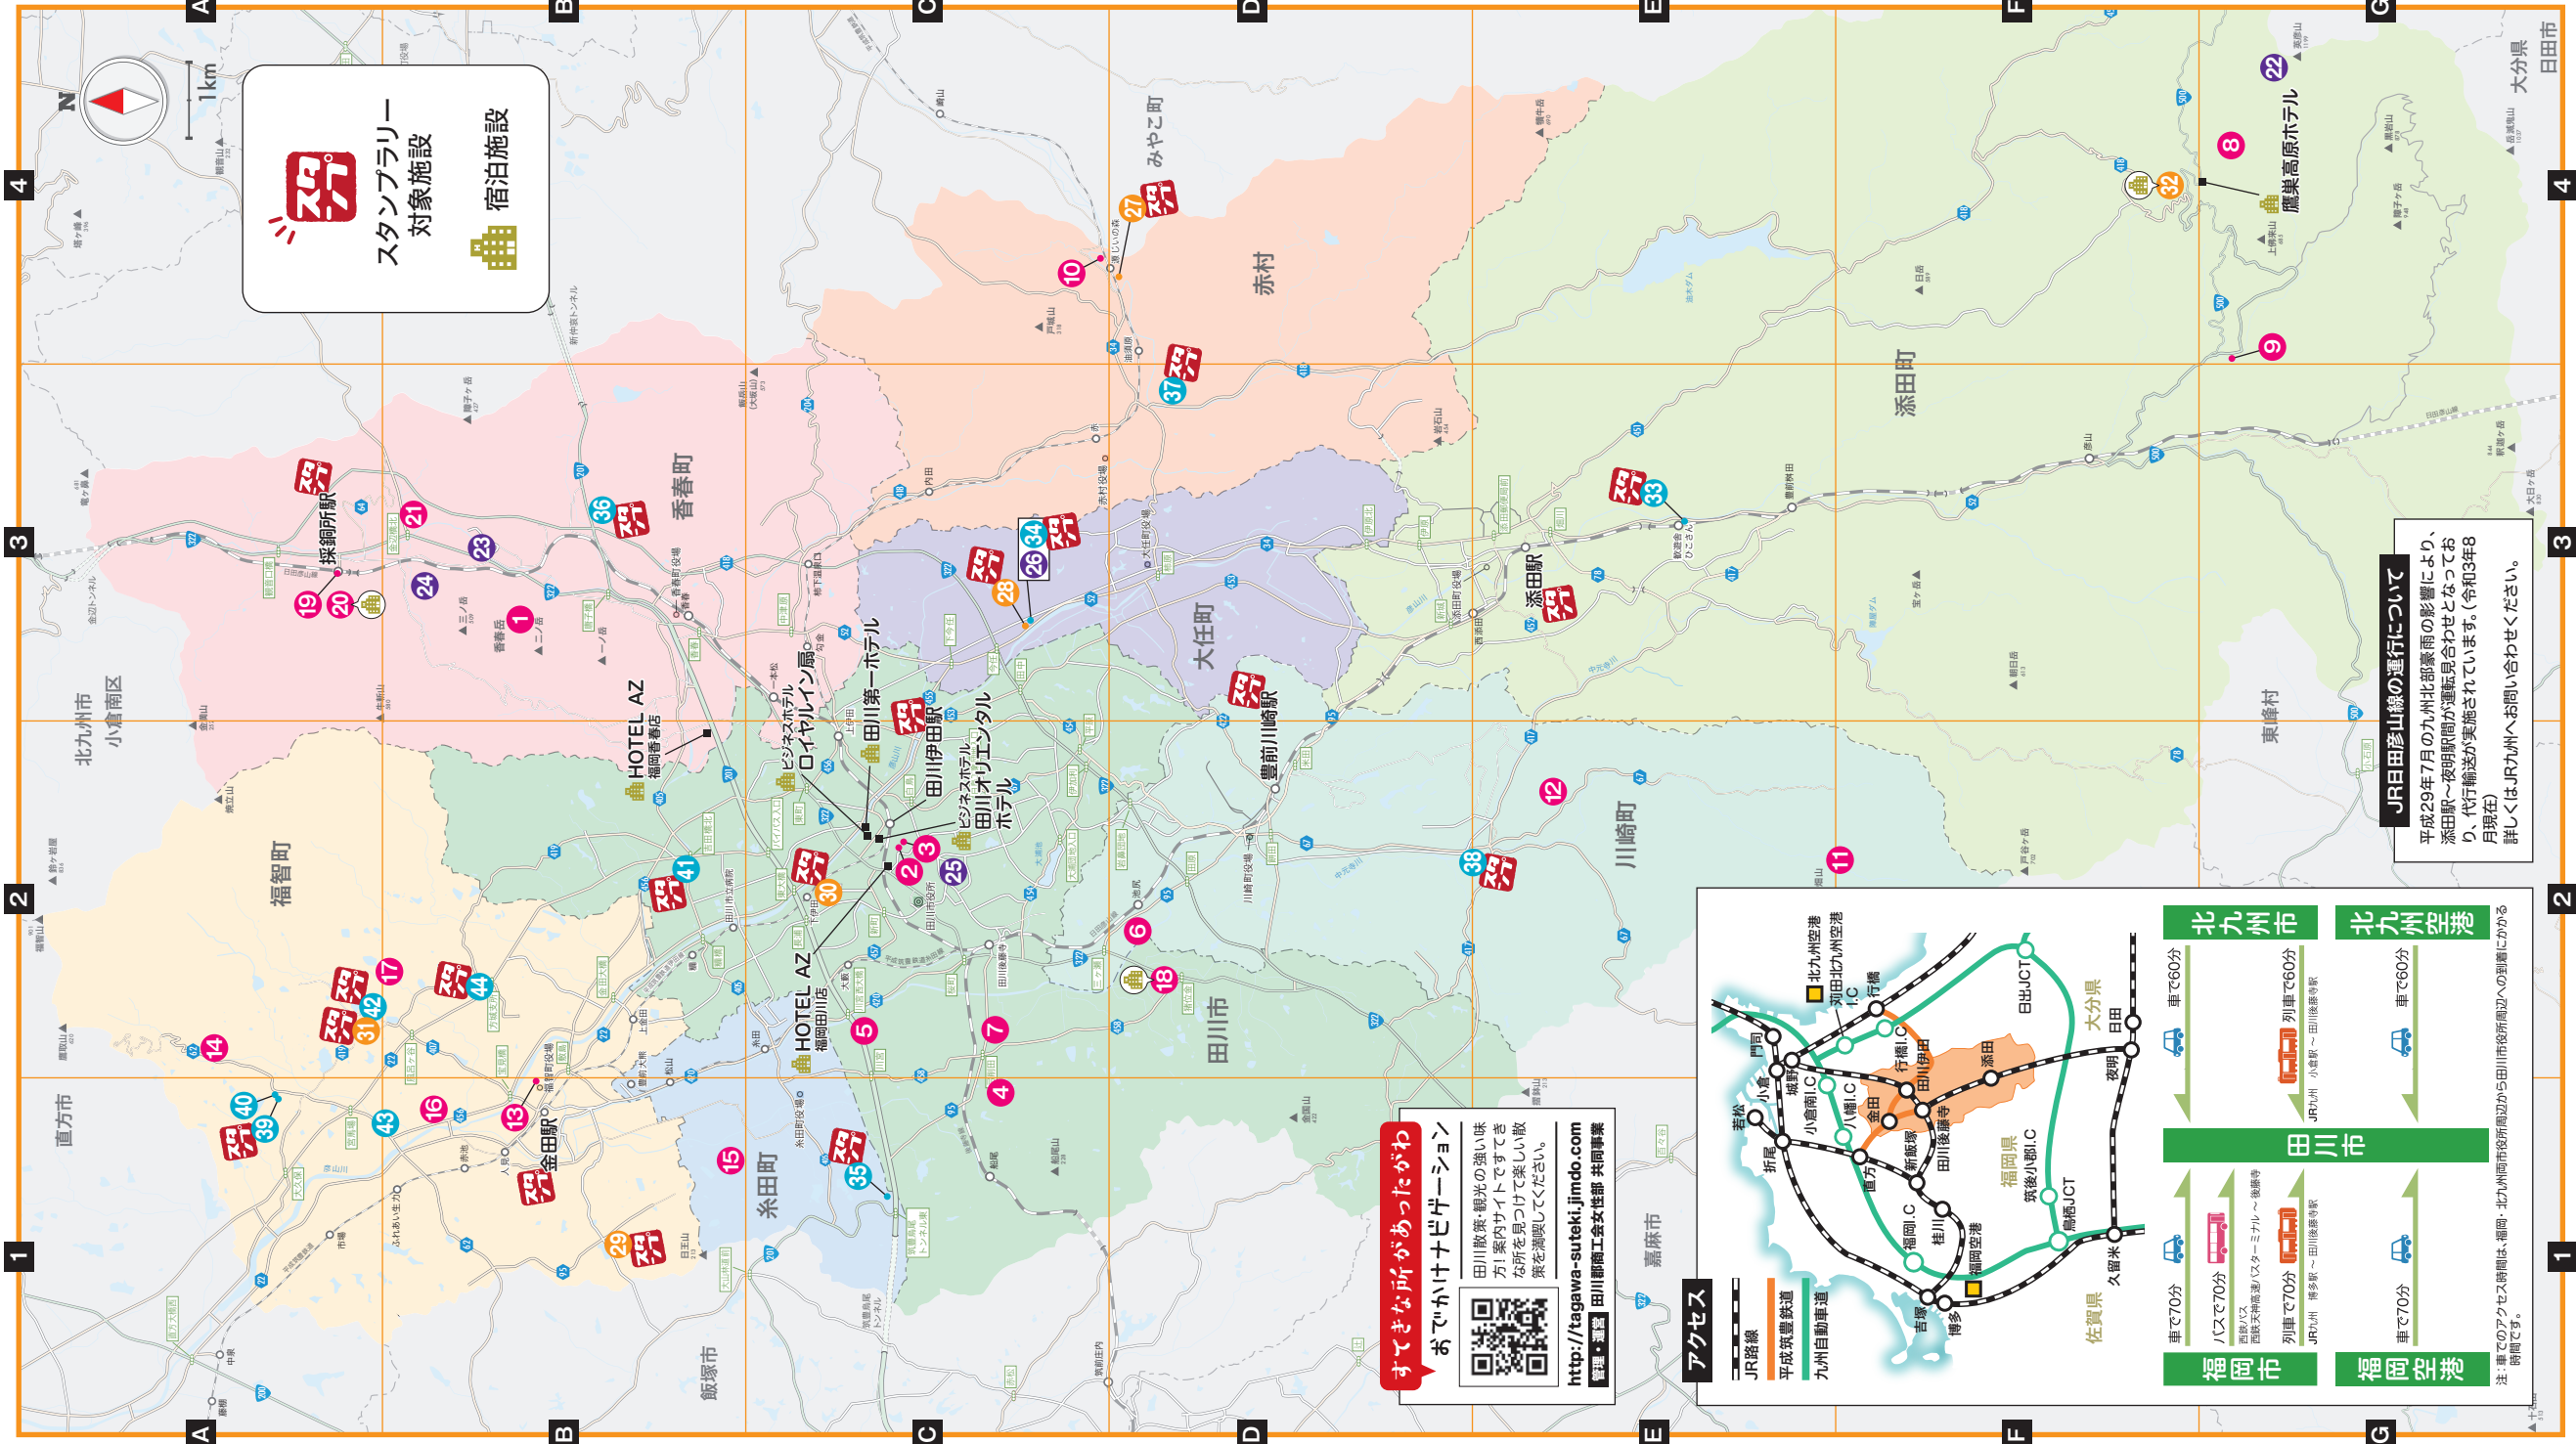

# 田川地域 全体マップ

田川地域を回遊しよう!

特集スポット p.2-10掲載

- 1 香春岳 B-3
- 2 田川市石炭・歴史博物館 C-2
- 3 石炭記念公園 C-2
- 4 田川産業 C-1
- 5 蘭和 C-2
- 6 伽羅 D-2
- 7 グラン・トリノ C-2
- 8 道の駅 おおとう桜街道 C-3
- 9 英彦山神宮 G-4
- 10 篠崎川魚店 釣り堀 G-4
- 11 自然学習村 源じいの森 C-4
- 12 グランピング EF-2
- 13 KAWASAKI 橋かしの森 E-2
- 14 十割蕎麦 そばの場 E-2
- 15 赤村特産物センター D-3
- 16 栄心堂本舗 B-1
- 17 庚申齋 A-2
- 18 器家 EMU B-1
- 19 ひよちゃんちクレープ B-1
- 20 炭火・鉄板焼 B-2
- 21 ステーキ & ハンバーグ くずはら
- 22 道の駅 いとだ C-1
- 23 いいかね Palette D-2
- 24 採銅所駅舎 第二待合室 A-3
- 25 体験型民泊 村井屋 A-3
- 26 自家焙煎珈琲 & 米粉スイーツ HAN B-3

イベント情報 p.11掲載

- 39 道の駅 歓遊舎ひこさん E-3
- 40 道の駅 おおとう桜街道 C-3
- 41 道の駅 いとだ C-1
- 42 道の駅 香春 B-3
- 43 赤村特産物センター D-3
- 44 川崎町農産物直売所 「De・愛」 DE-2
- 45 上野の里 ふれあい市 A-1
- 46 上野焼協同組合 陶芸館 A-1
- 47 来てみんね なかなかわ B-2
- 48 ふくちの郷 A-2
- 49 正の館 AB-1
- 50 物産館・パン工房 拾伍 B-2

温泉 p.12掲載

- 51 道の駅 歓遊舎ひこさん E-3
- 52 道の駅 おおとう桜街道 C-3
- 53 道の駅 いとだ C-1
- 54 道の駅 香春 B-3
- 55 赤村特産物センター D-3
- 56 川崎町農産物直売所 「De・愛」 DE-2
- 57 上野の里 ふれあい市 A-1
- 58 上野焼協同組合 陶芸館 A-1
- 59 来てみんね なかなかわ B-2
- 60 ふくちの郷 A-2
- 61 正の館 AB-1
- 62 物産館・パン工房 拾伍 B-2

**SPA**  
 スタンプラリー  
 対象施設  
 宿泊施設

おでかけナビゲーション  
 田川散策・観光の強い味方！案内サイトでさまざまな所を見つけて楽しい散策を満喫してください。  
<http://tagawa-suteki.jimdo.com>  
 管理・運営 田川町商工会女性部 共同事業

**JR田彦山線の運行について**  
 平成29年7月の九州北部豪雨の影響により、添田駅～夜明駅間が運転見合わせとなっております。代り、代行輸送が実施されています。(令和3年8月現在)  
 詳しくはJR九州へお問い合わせください。