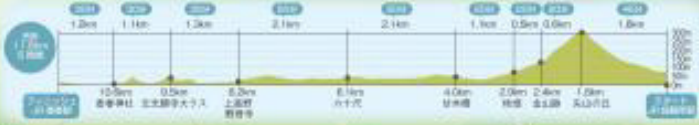

筑豊・香春コース

歴史と文化
 鉄道に出発するコース
 景パワースポットめぐり

距離 約11.8km
 所要時間 4~5時間
 難易度 中級

スタート

- 凡例
- 案内所 ● 公共施設 ● 観光地 ● 学校 ● コーヒーショップ ● 自販機
 - トイレ ● キャンプ場 ● 温泉 ● 神社 ● 公園 ● 展望台 ● 観光バス停
 - 温泉 ● 公園 ● 展望台 ● 観光バス停
 - オビレコース