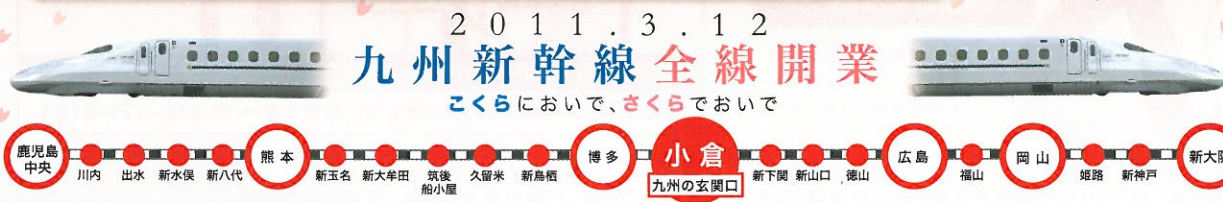

何やら城下が
美味しそう。

平成23年 **3/26土27日**
10:00~16:00 (売切れ次第終了) 【チケット販売は9:00から】

会場 **勝山公園 大芝生広場**

主催 九州B-1グランプリinコクラ実行委員会 愛Bリーグ・愛Bリーグ九州支部
お問い合わせ: 九州B-1グランプリinコクラ実行委員会事務局 (小倉北区役所まちづくり推進課内) TEL.093-582-3335
当日のお問い合わせ 北九州市コールセンター ☎093-671-8181