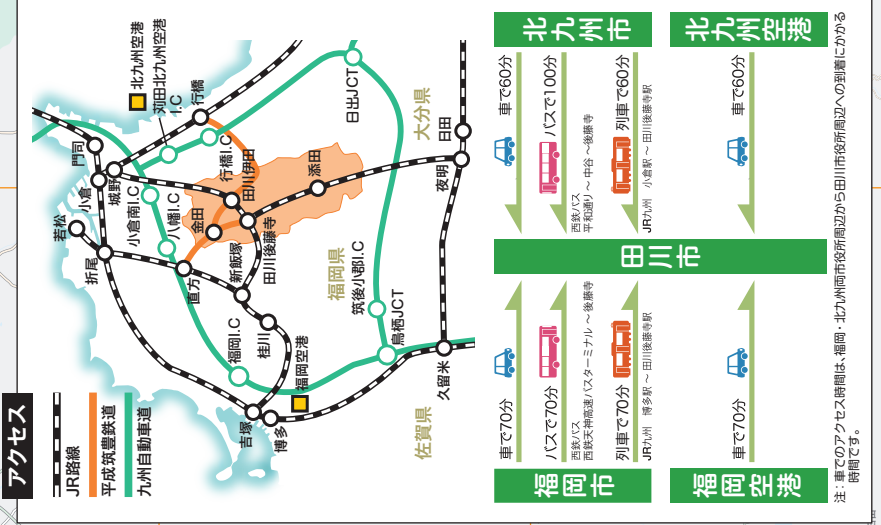

田川地域 全体マップ

田川地域を回遊しよう!

特集スポット p.2-6掲載

- 1 金山サクラ園 C-1
- 2 丸山公園 C-2
- 3 採銅所駅 A-3
- 4 森田公園 E-3
- 5 ライオンズ通り D-2
- 6 おおとう桜街道(大任中央線) C-3
- 7 赤村役場前の並木道 C-3
- 8 天郷の一本桜 A-1
- 31 道の駅いとだ C-1

- 1 金山サクラ園・アジサイ園 C-1
- 2 白糸の滝 A-2
- 9 鶏無双 田川店 A-1
- 34 川崎町農産物直売所 E-2
- 「De・愛」

はっちーずのおきにいり! p.10掲載

- 39 味の番頭 田蔵 C-2
- 40 道の駅 香春 B-3
- 29 道の駅 歓遊舎ひこさん E-3
- 31 道の駅 いとだ C-1
- 34 川崎町農産物直売所 E-2
- 「De・愛」
- 30 道の駅 おおとう桜街道 C-3
- 13 自然学習村 源じいの森 C-4
- 25 福智ブランドファクトリー B-1

イベント情報 p.18掲載

- 40 おおとう花公園 C-3
- 41 竹とり物語 E-2
- 42 大内田岩戸神楽・赤村の神幸祭 C-3
- 44 正八幡神社の杖楽 D-2
- 45 糸田祇園山笠 C-1
- 17 春日神社神幸祭 C-2
- 46 木城のフジキ(ノダフジ) E-2

**スタンプラリー
対象施設
宿泊施設**

おでかけナビゼーション

田川散策・観光の強い味方! 案内サイトですてきな所を身につけて楽しい散策を満喫してください。

<http://tagawa-suteki.jimdo.com>

管理・運営 田川町商工会女性部 共同事業

JR田彦山線の運行について

平成29年7月の九州北部豪雨の影響により、添田駅〜夜明駅間が運転見合わせとなっており、代行輸送が実施されています。(令和3年2月現在)