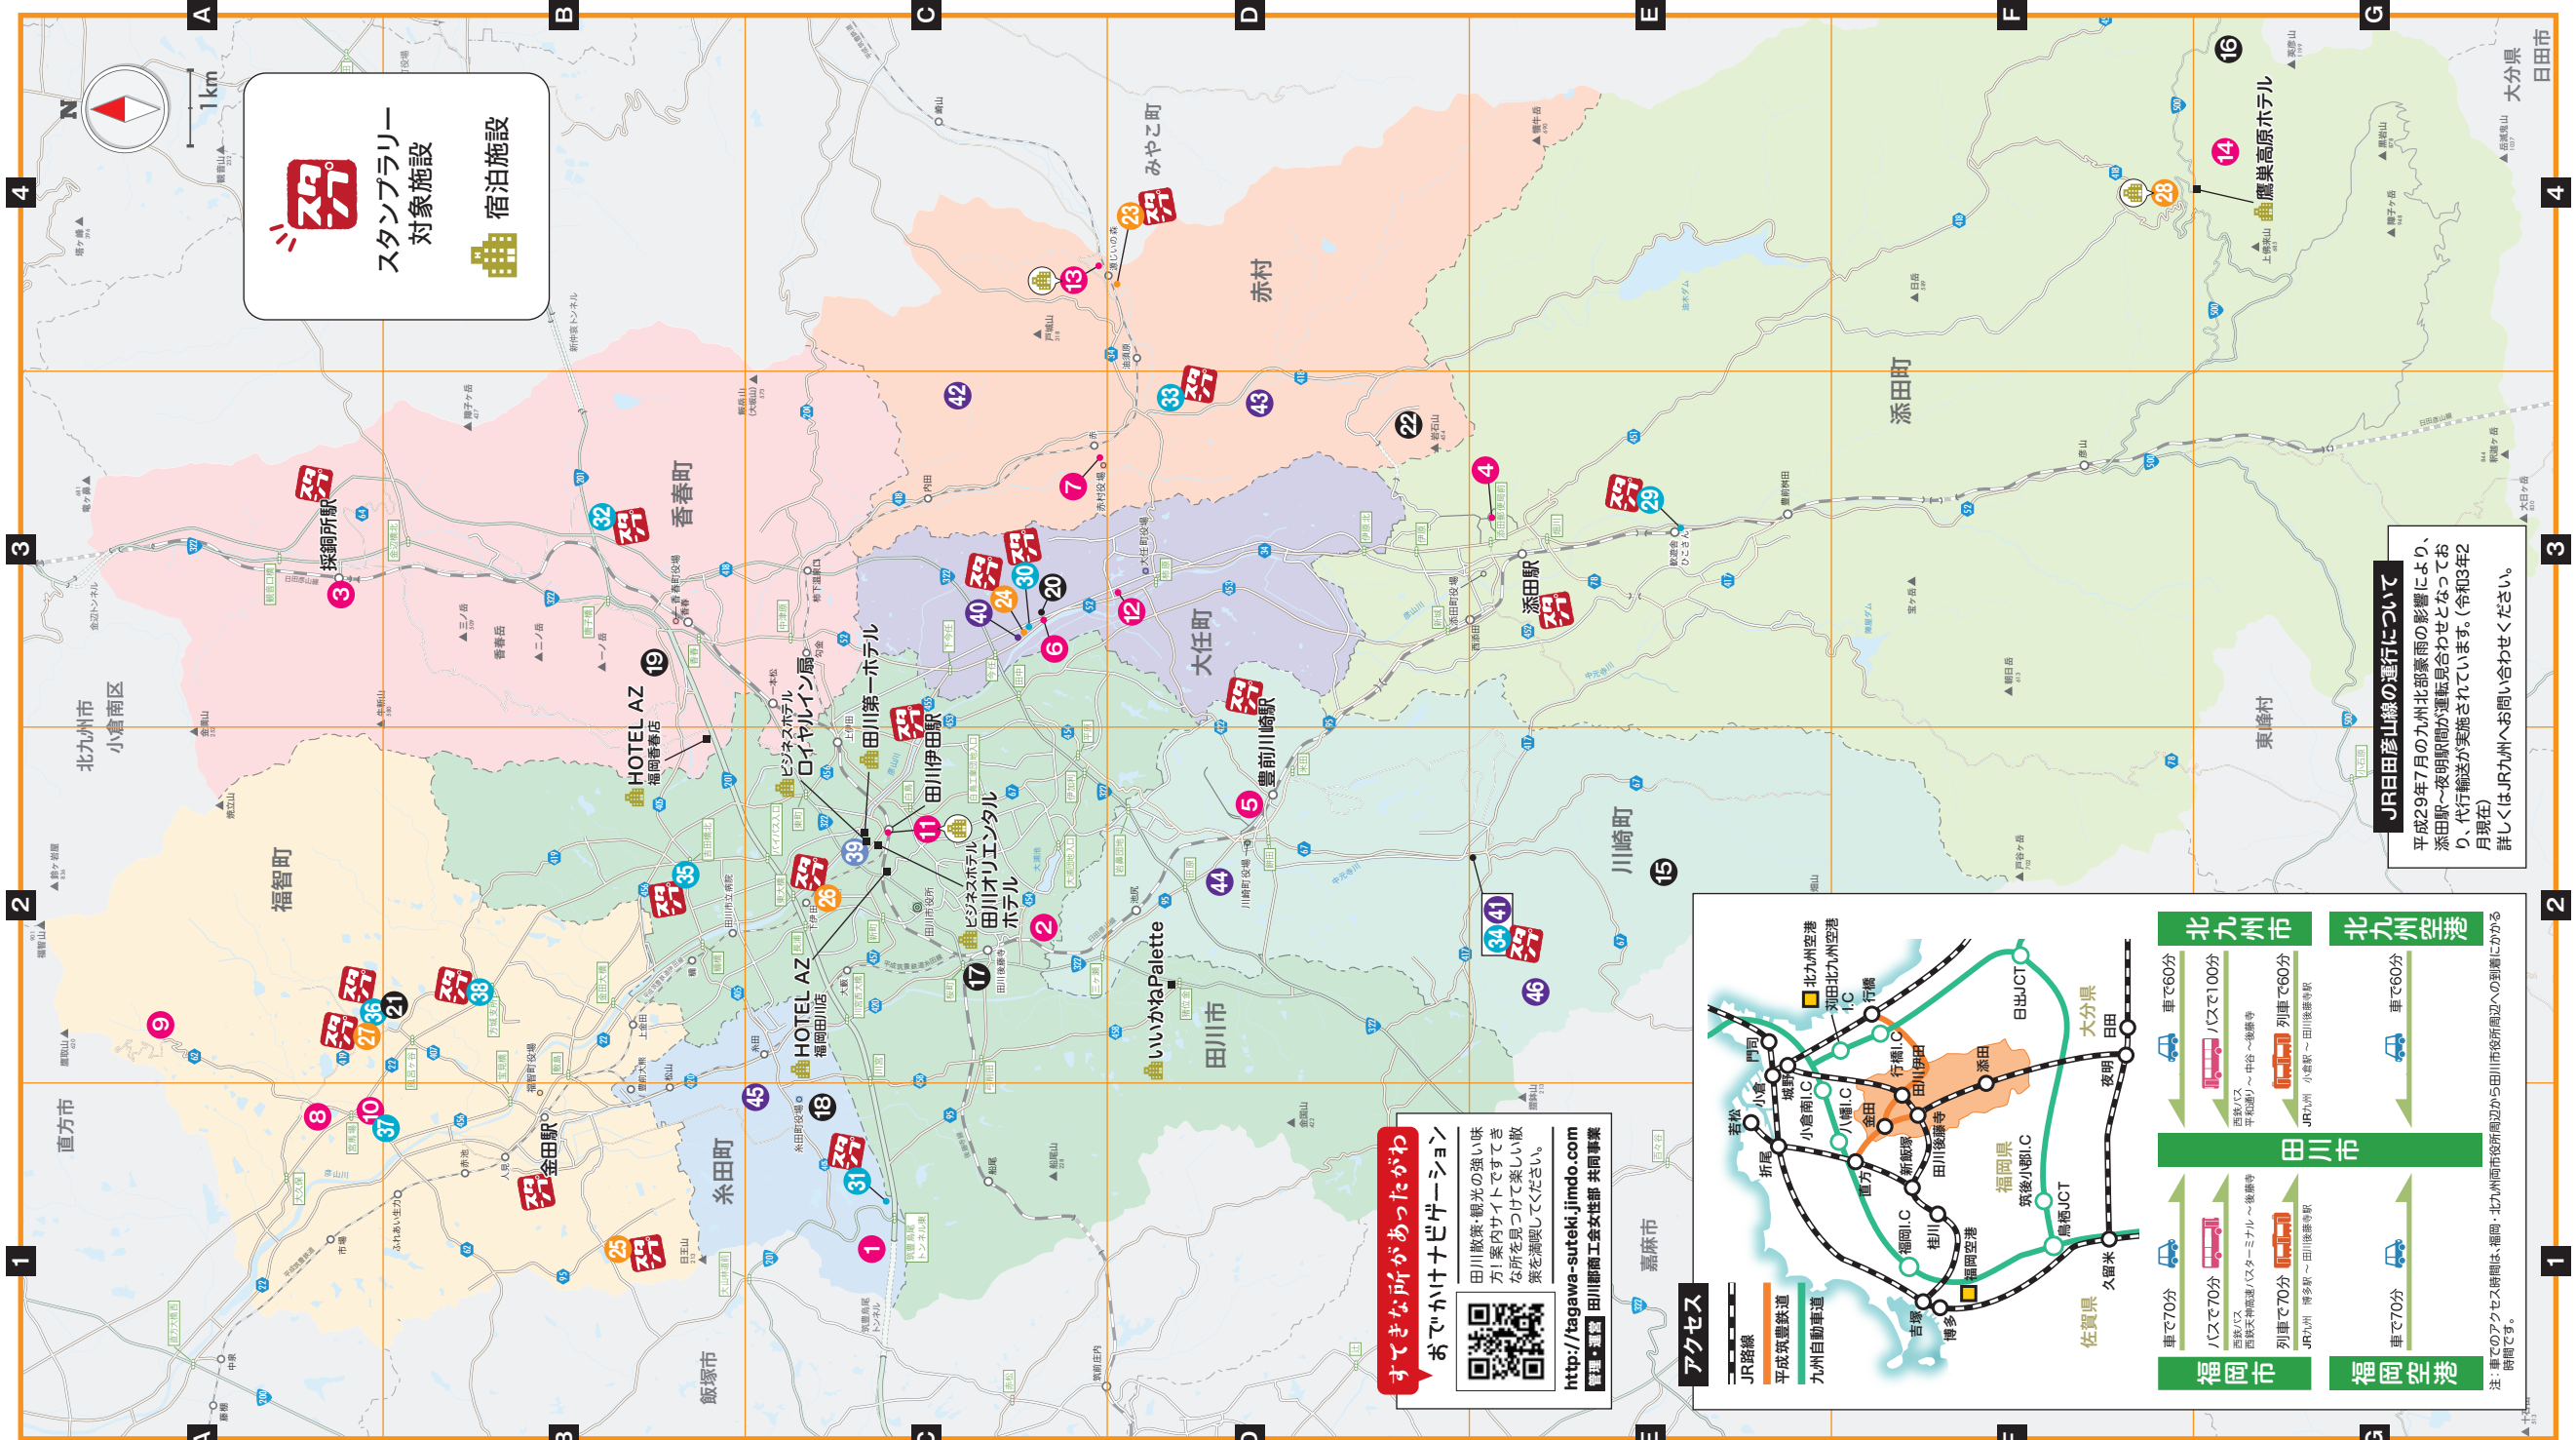

田川地域 全体マップ

田川地域を回遊しよう!

特集スポット p.2-6掲載

- 1 金山サクラ園 C-1
- 2 丸山公園 C-2
- 3 採銅所駅 A-3
- 4 森田公園 E-3
- 5 ライオンズ通り D-2
- 6 おおとう桜街道(大任中央線) C-3
- 7 赤村役場前の並木道 C-3
- 8 天郷の一本桜 A-1
- 31 道の駅いとだ C-1

- 1 金山サクラ園・アジサイ園 C-1
- 2 白糸の滝 A-2
- 9 鶏無双 田川店 A-1
- 34 川崎町農産物直売所 E-2
- 「De・愛」

道の駅・物産館 p.9掲載

- 29 道の駅 歓遊舎ひこさん E-3
- 30 道の駅 おおとう桜街道 C-3
- 31 道の駅 いとだ C-1
- 32 道の駅 香春 B-3
- 33 赤村特産物センター D-3
- 34 川崎町農産物直売所 E-2
- 「De・愛」
- 35 来てみんね かなかわ B-2
- 36 ふくちの郷 A-2
- 37 正の館 AB-1
- 38 物産館・パン工房 拾伍 B-2

はっちーずのおきにいり! p.10掲載

- 39 味の番頭 田蔵 C-2
- 40 道の駅 香春 B-3
- 29 道の駅 歓遊舎ひこさん E-3
- 31 道の駅 いとだ C-1
- 34 川崎町農産物直売所 E-2
- 「De・愛」
- 30 道の駅 おおとう桜街道 C-3
- 13 自然学習村 源じいの森 C-4
- 25 福智ブランドファクトリー B-1

イベント情報 p.18掲載

- 40 おおとう花公園 C-3
- 41 竹とり物語 E-2
- 42 大内田岩戸神楽・赤村の神幸祭 C-3
- 44 正八幡神社の杖楽 D-2
- 45 糸田祇園山笠 C-1
- 17 春日神社神幸祭 C-2
- 46 木城のフジキ(ノダフジ) E-2

**スタンプラリー
対象施設
宿泊施設**

おでかけナビゼーション

田川散策・観光の強い味方! 案内サイトですてきな所を身につけて楽しい散策を満喫してください。

<http://tagawa-suteki.jimdo.com>

管理・運営 田川町商工会女性部 共同事業

JR田彦山線の運行について

平成29年7月の九州北部豪雨の影響により、添田駅〜夜明駅間が運転見合わせとなっており、代行輸送が実施されています。(令和3年2月現在)