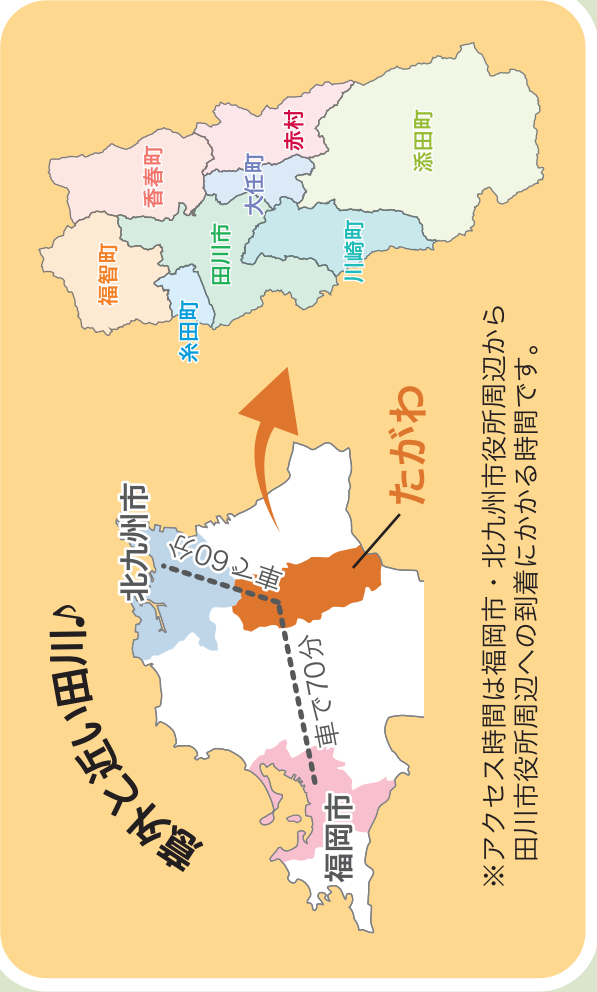

次はどこ行く？

田川地域全体マップ

- イベント会場 (P.4-P.7)
- 道の駅 (P.8-P.9)
- 物産館 (P.8-P.9)
- 温泉 (P.10-P.11)
- 色とりどりの絶景 (P.12-P.13)
- 田川を思いぎり楽しむ (P.14-P.15)
- おいしいグルメ (P.16-P.17)
- 古代田川の記憶 (P.22-P.23)
- スタンプラリー対象施設

※アクセス時間は福岡市・北九州市役所周辺から田川市役所周辺への到着にかかる時間です。