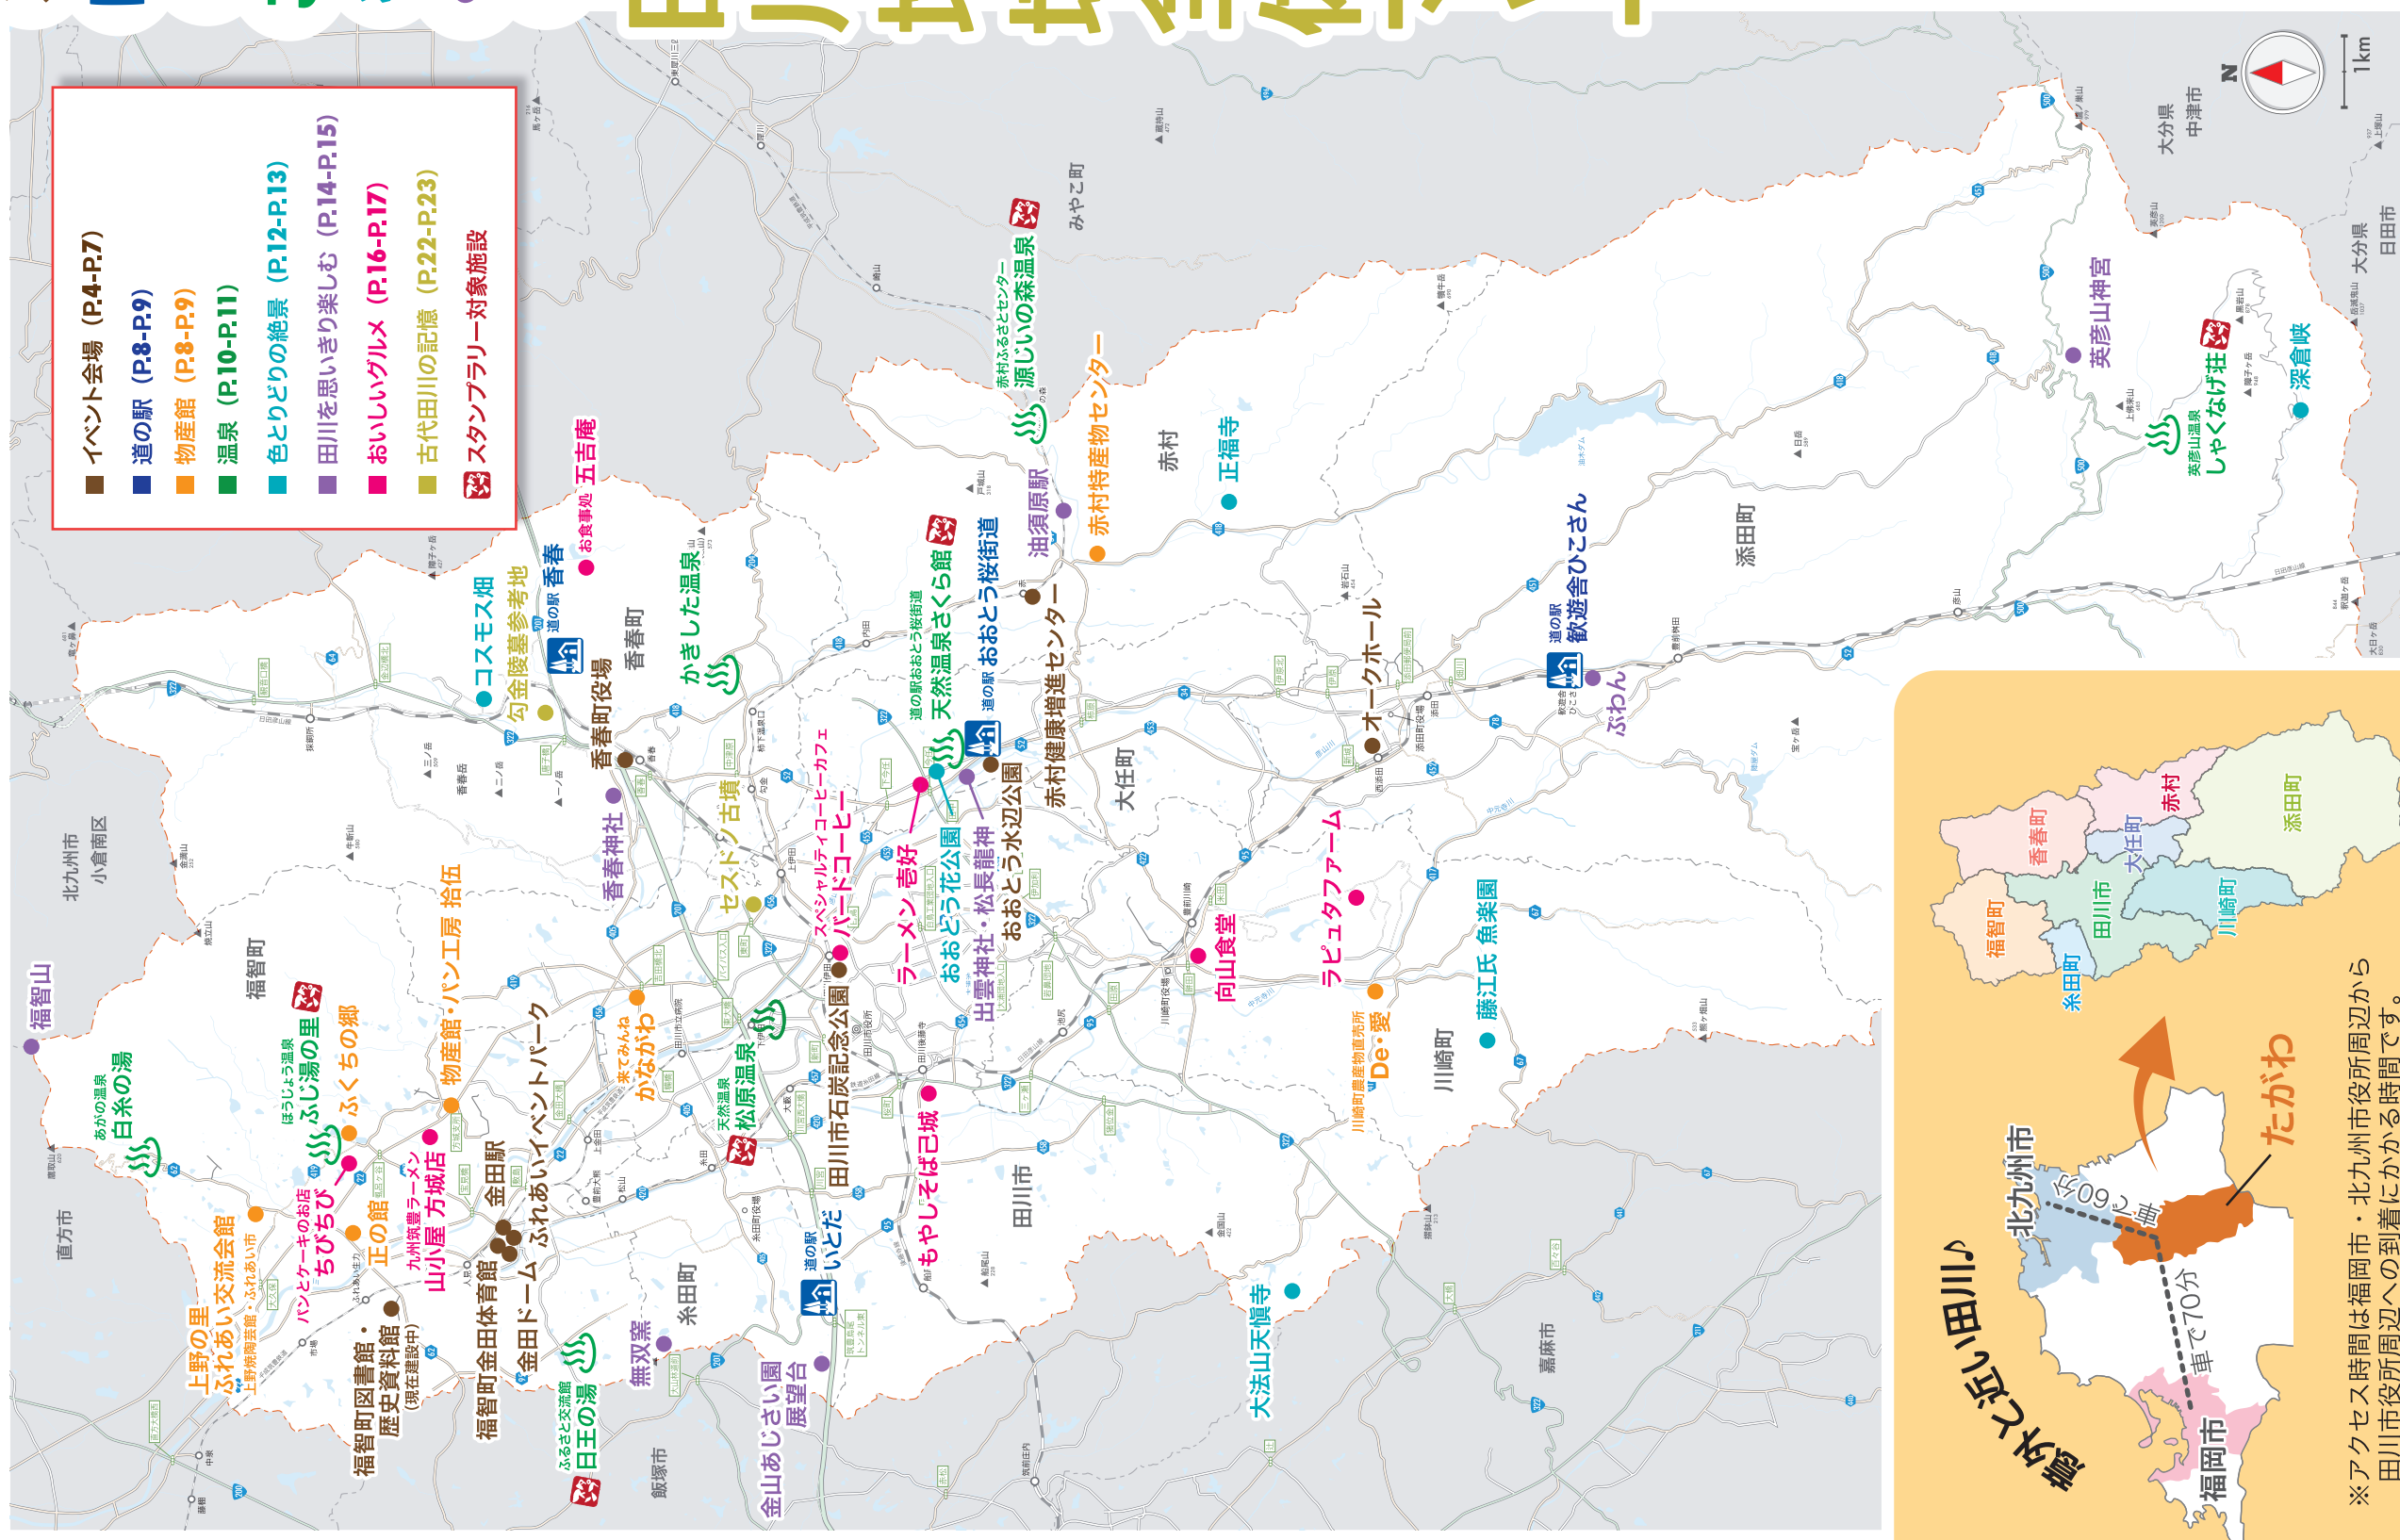

次はどこ行く？

田川地域全体マップ

- イベント会場 (P.4-P.7)
- 道の駅 (P.8-P.9)
- 物産館 (P.8-P.9)
- 温泉 (P.10-P.11)
- 色とりどりの絶景 (P.12-P.13)
- 田川を思いぎり楽しむ (P.14-P.15)
- おいしいグルメ (P.16-P.17)
- 古代田川の記憶 (P.22-P.23)
- スタンプラリー対象施設

※アクセス時間は福岡市・北九州市役所周辺から田川市役所周辺への到着にかかる時間です。