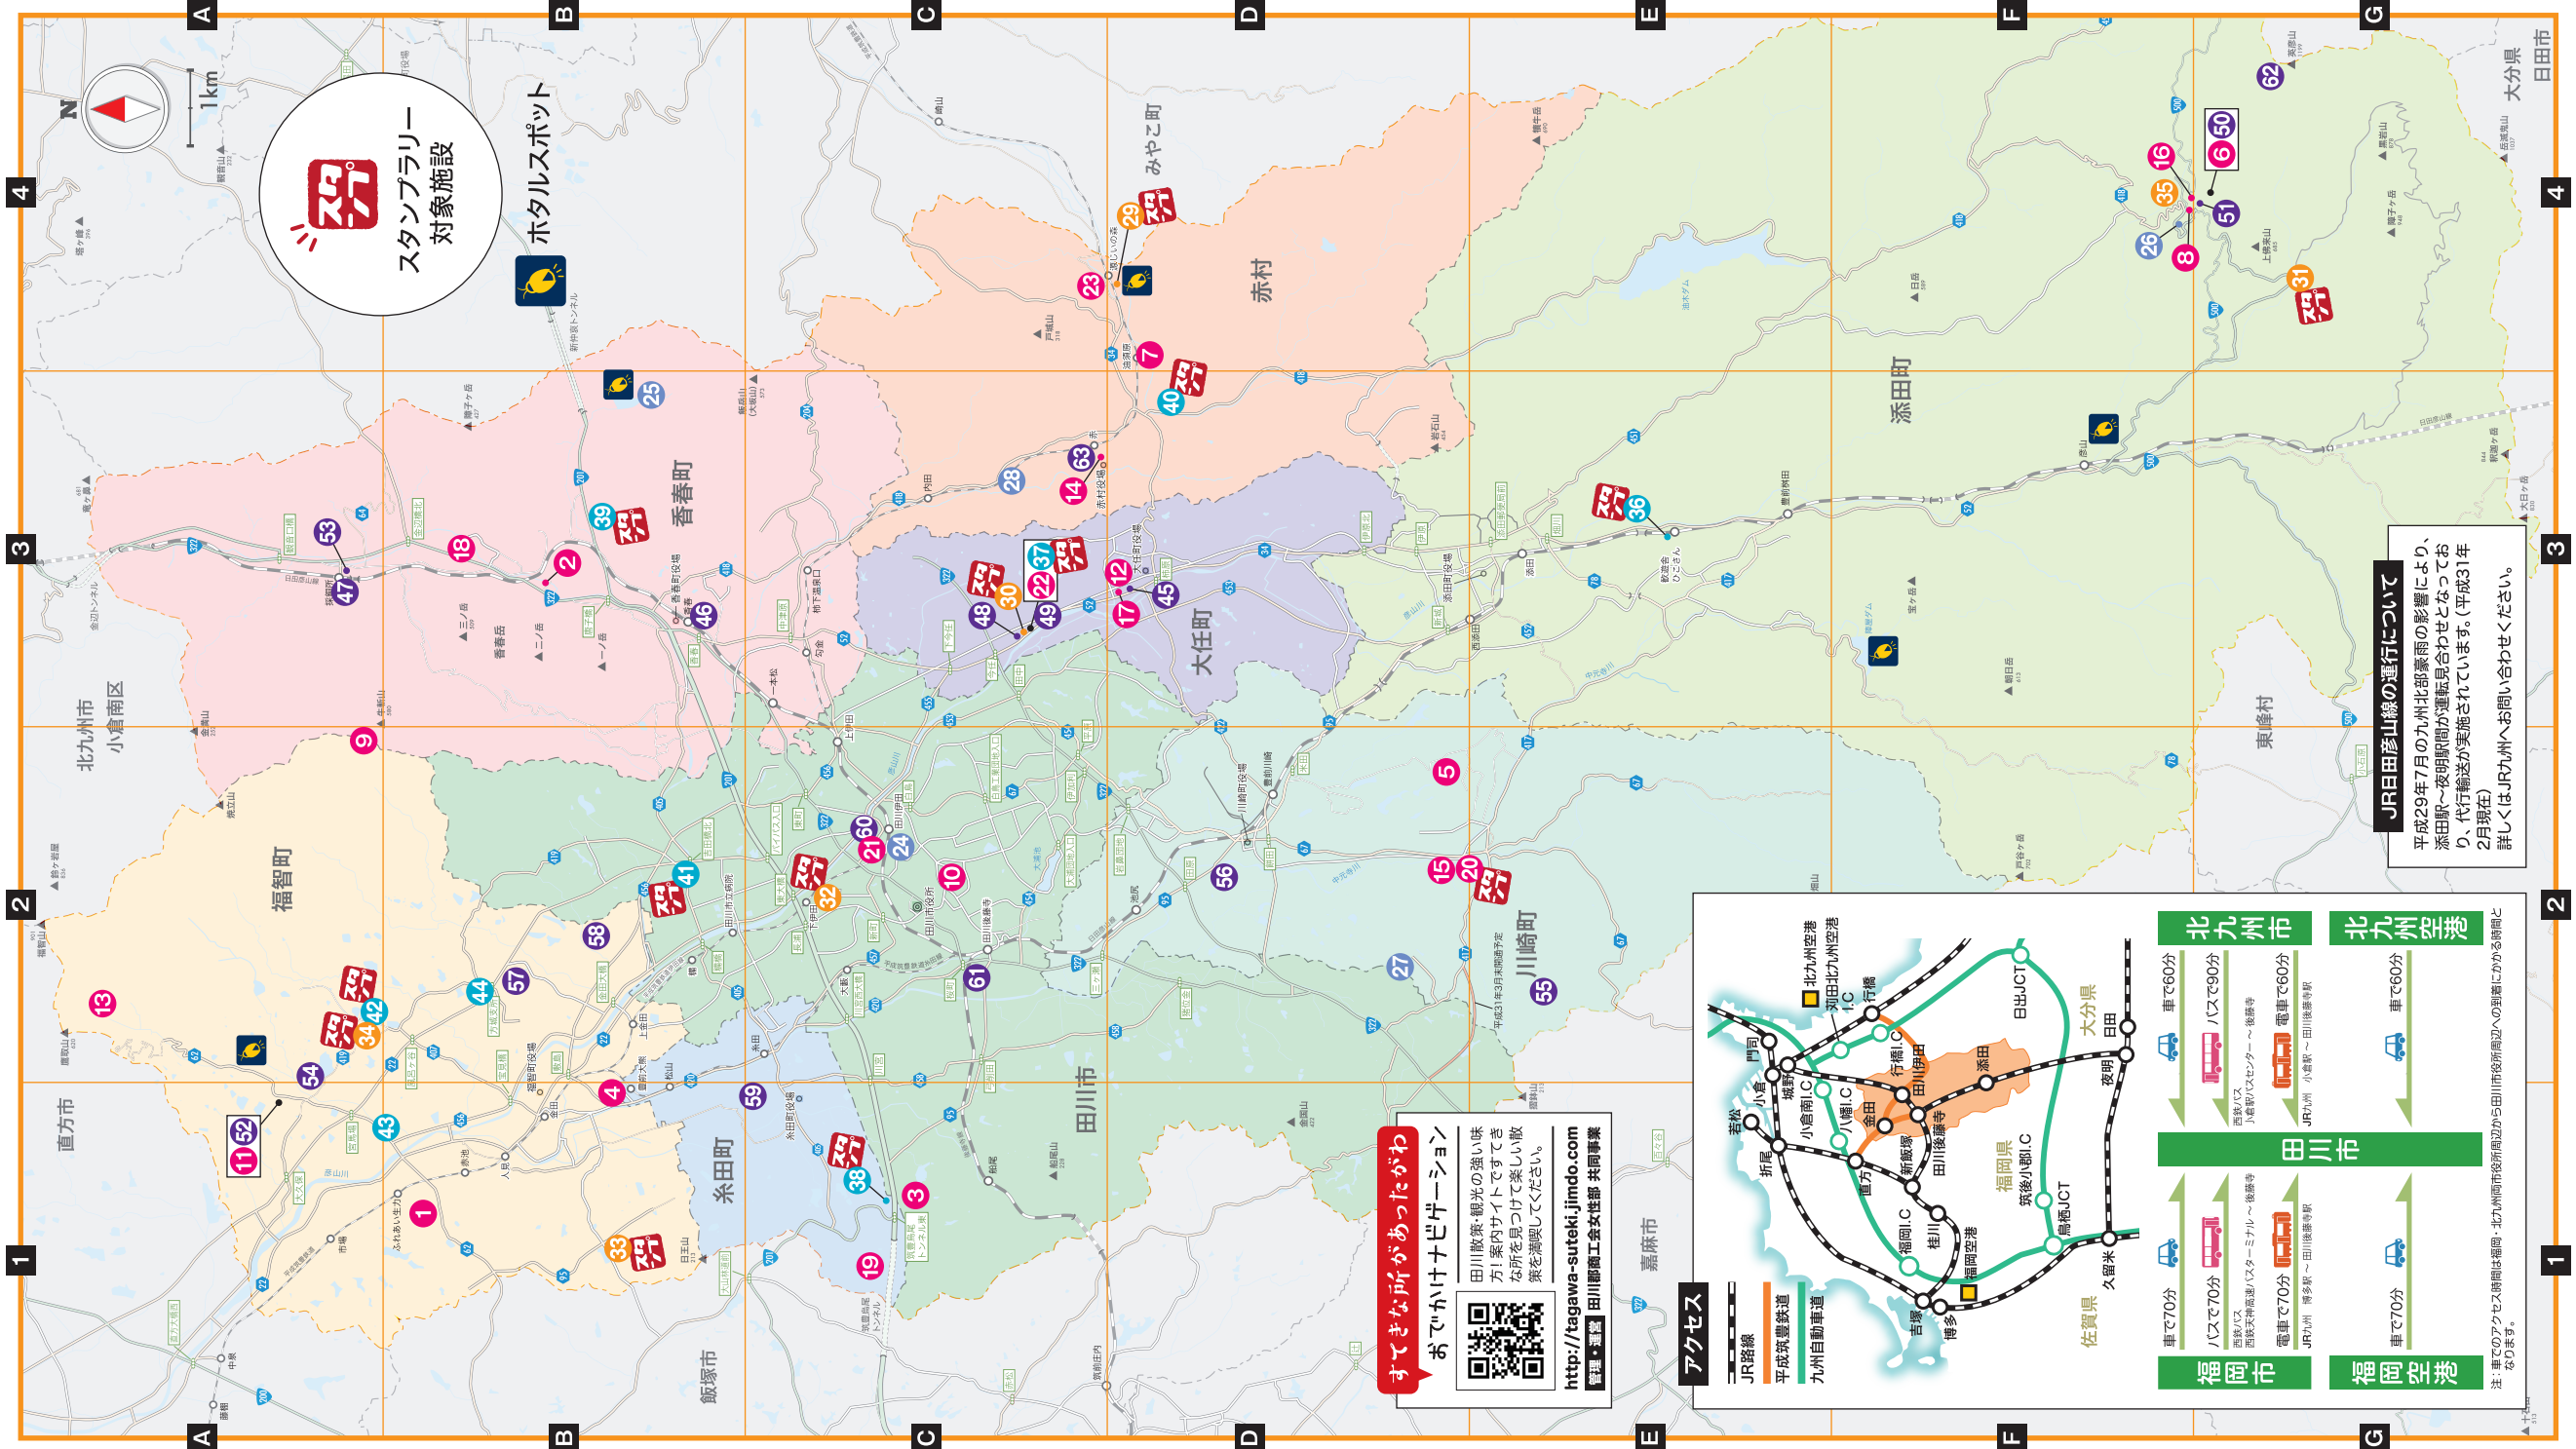

田川地域 全体マップ

田川地域を回遊しよう!

ホテルスポット

- 特集スポット p.3-6掲載**
- 1 としょパン
 - 2 瀬戸大橋
 - 3 日本庭園と牡丹園
 - 4 大熊ホットドッグ & たこ焼き
 - 5 ラビュテアーム
 - 6 英彦山神宮奉幣殿
 - 7 油須原駅
 - 8 HIKONIWA
 - 9 トレイル(山ノ木の峠付近)
 - 10 三井寺(平等寺)
 - 11 協奏の庭
 - 12 大任町中央公園
 - 13 虎尾桜
 - 14 赤村役場前の桜並木
 - 15 な・ひ・こ畑
 - 16 英彦山神宮参道沿い
 - 17 サボテンハウス
 - 18 町家カフェ鎌倉 田川店
 - 19 金山サクラ園・アジサイ園
 - DE-2 De・愛の鐘
 - 21 伊田商店街
 - 22 咲ら
 - 23 あかの駅

- クイーンビースレレクト p.7掲載**
- 24 石炭記念公園
 - 25 呉ダム溪流公園
 - 26 花見ヶ岩公園
 - 29 フェスティバルパーク
 - 27 川崎町
 - 28 城山子ども森公園
 - 49 おおとう桜街道
 - 28 内田三連橋梁
 - 54 定禅寺
- 温泉 p.8掲載**
- 29 赤村ふるさとセンター 源じいの森温泉
 - 30 道の駅 おおとう桜街道 天然温泉さくら館
 - 31 英彦山温泉 しゃくなげ荘
 - 32 天然温泉 松原温泉
 - 33 ふるさと交流館 日王の湯
 - 34 ほろじょう温泉 ふじ湯の里
 - 35 ひこさんホテル 和(なごみ)

- 道の駅・物産館 p.9掲載**
- 36 道の駅 飲遊含ひこさん
 - 37 道の駅 おおとう桜街道
 - 38 道の駅 いとだ
 - 39 道の駅 香春
 - 40 赤村特産物センター
 - 20 川崎町農産物直売所 「De・愛」
 - 41 来てみんね かなかわ
 - 42 ふるちの郷
 - 43 正の館
 - 44 物産館・パン工房 拾伍

- イベント情報 p.12-14掲載**
- 45 おおとうマラソン
 - 46 香春駅&採銅所駅の桜
 - 47 採銅所駅の桜
 - 48 おおとう花公園の菜の花
 - 49 おおとう桜街道の桜
 - 50 英彦山神宮神幸祭
 - 51 英彦山花園
 - 52 シャクナゲまつり
 - 53 上野焼春の陶器祭り
 - 54 古宮八幡神社神幸祭
 - 55 藤まつり
 - 56 木城のフジノキ
 - 57 赤坂・白鬚神社神幸祭
 - 58 白鬚神社神幸祭
 - 59 米田砥圓山笠
 - 60 川治八幡宮
 - 61 春日神社神幸祭
 - 62 第54回英彦山山開き
 - 63 赤村トロッコ

JR田彦山線の運行について
 平成29年7月の九州北部豪雨の影響により、添田駅～夜明駅間が運転見合わせとなっており、代行輸送が実施されています。(平成31年2月現在)
 詳しくはJR九州へお問い合わせください。

おでかけナビゼーション

田川散策・観光の強い味方！案内サイトでさまざまな所を身につけて楽しい散策を満喫してください。

<http://tagawa-suteki.jimdo.com>
 管理・運営 田川郡商工会女性部 共同事業